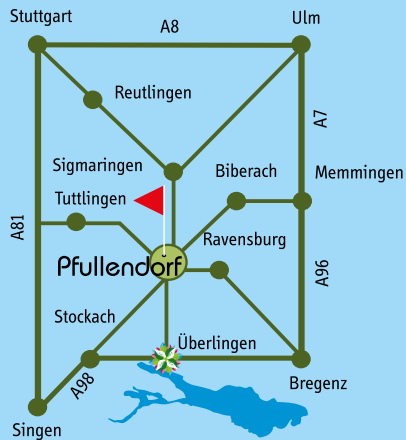

Kontakt

Werkstätte gGmbH
Seepark-Golf
Meßkircher Str. 30/2
88630 Pfullendorf

info@seepark-golf.de
+49 (0) 7552 - 9281300

www.seepark-golf.de

Seepark-Golf
Deutschlands verrückteste
Golfanlagen

Angebote zur Landesgartenschau Überlingen